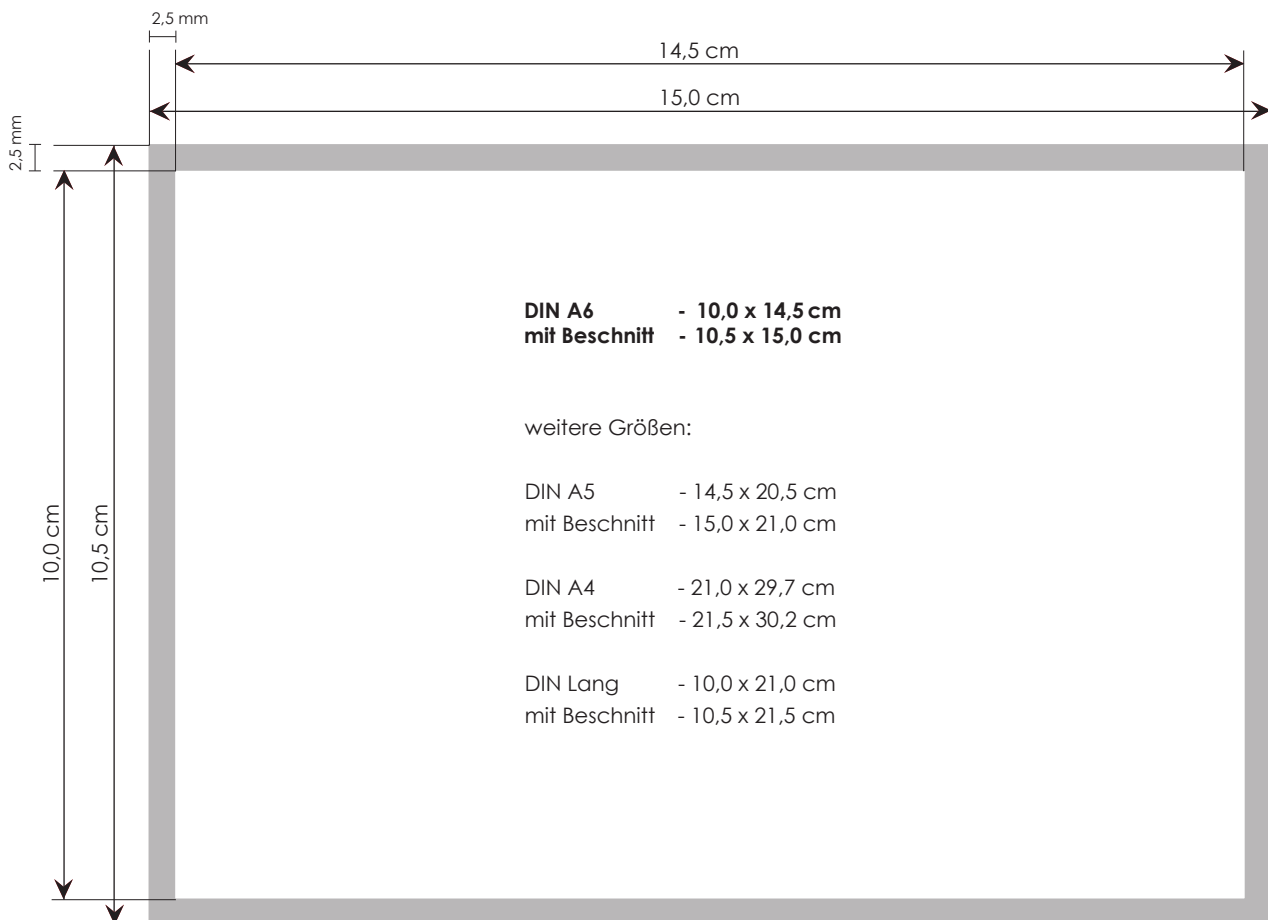

Formatvorgaben

2,5 mm Beschnitttrand

Im Beschnitttrand dürfen keine wichtigen Bildelemente oder Schriften enthalten sein.

Farbraum: CMYK
Profil: Eurokala Coated 2.0 (bei Bilderdruck glänzend)
Eurokala Uncoated 2.0 (bei Naturpapier)
Auflösung: 300 dpi